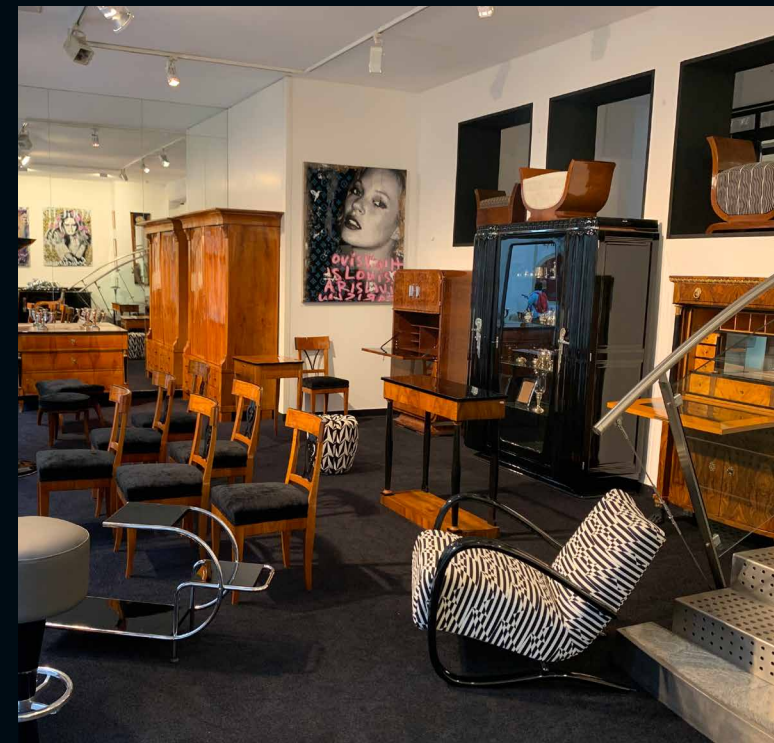

COLONEUM Antik ist das Fachgeschäft für originale und bestens restaurierte Möbel aus dem Klassizismus und der Moderne. Gegründet im Jahre 1989 in Regensburg, spezialisiert sich die Galerie auf die Epochen Biedermeier & Empire, Art Deco & Bauhaus sowie ausgewählte Designmöbel des 20. Jh. Dabei zeichnet sich unser Sortiment durch eine geradlinige Formgebung und zeitlose Ästhetik aus. Alle Stücke werden in unserer Werkstatt fachmännisch restauriert. Besuchen Sie uns in unserem über 500 qm großen Geschäft im Herzen der Regensburger Altstadt und online auf www.coloneum-antik.de.

COLONEUM Antik is the specialist store for original and fully restored neoclassical and modernist furniture. Founded in the year 1989 in Regensburg, the gallery is specialized on the epochs Biedermeier & Empire, Art Deco & Bauhaus as well as selected modern Design pieces. Our collection is characterised by a straight-lined design and timeless aesthetic. All pieces are professionally restored in our workshop.

Facebook

Instagram

Art Deco Chef-Schreibtisch, Frankreich um 1930, schwarzer Klavierlack
Art Deco Executive Desk, France ca. 1930, Black Piano Lacquer

Midcentury Sideboard, Hans Wegner für RY Moebler, Dänemark, 1960er, Teak
Midcentury Sideboard, Hans Wegner for RY Moebler, Denmark, 1960s, Teak